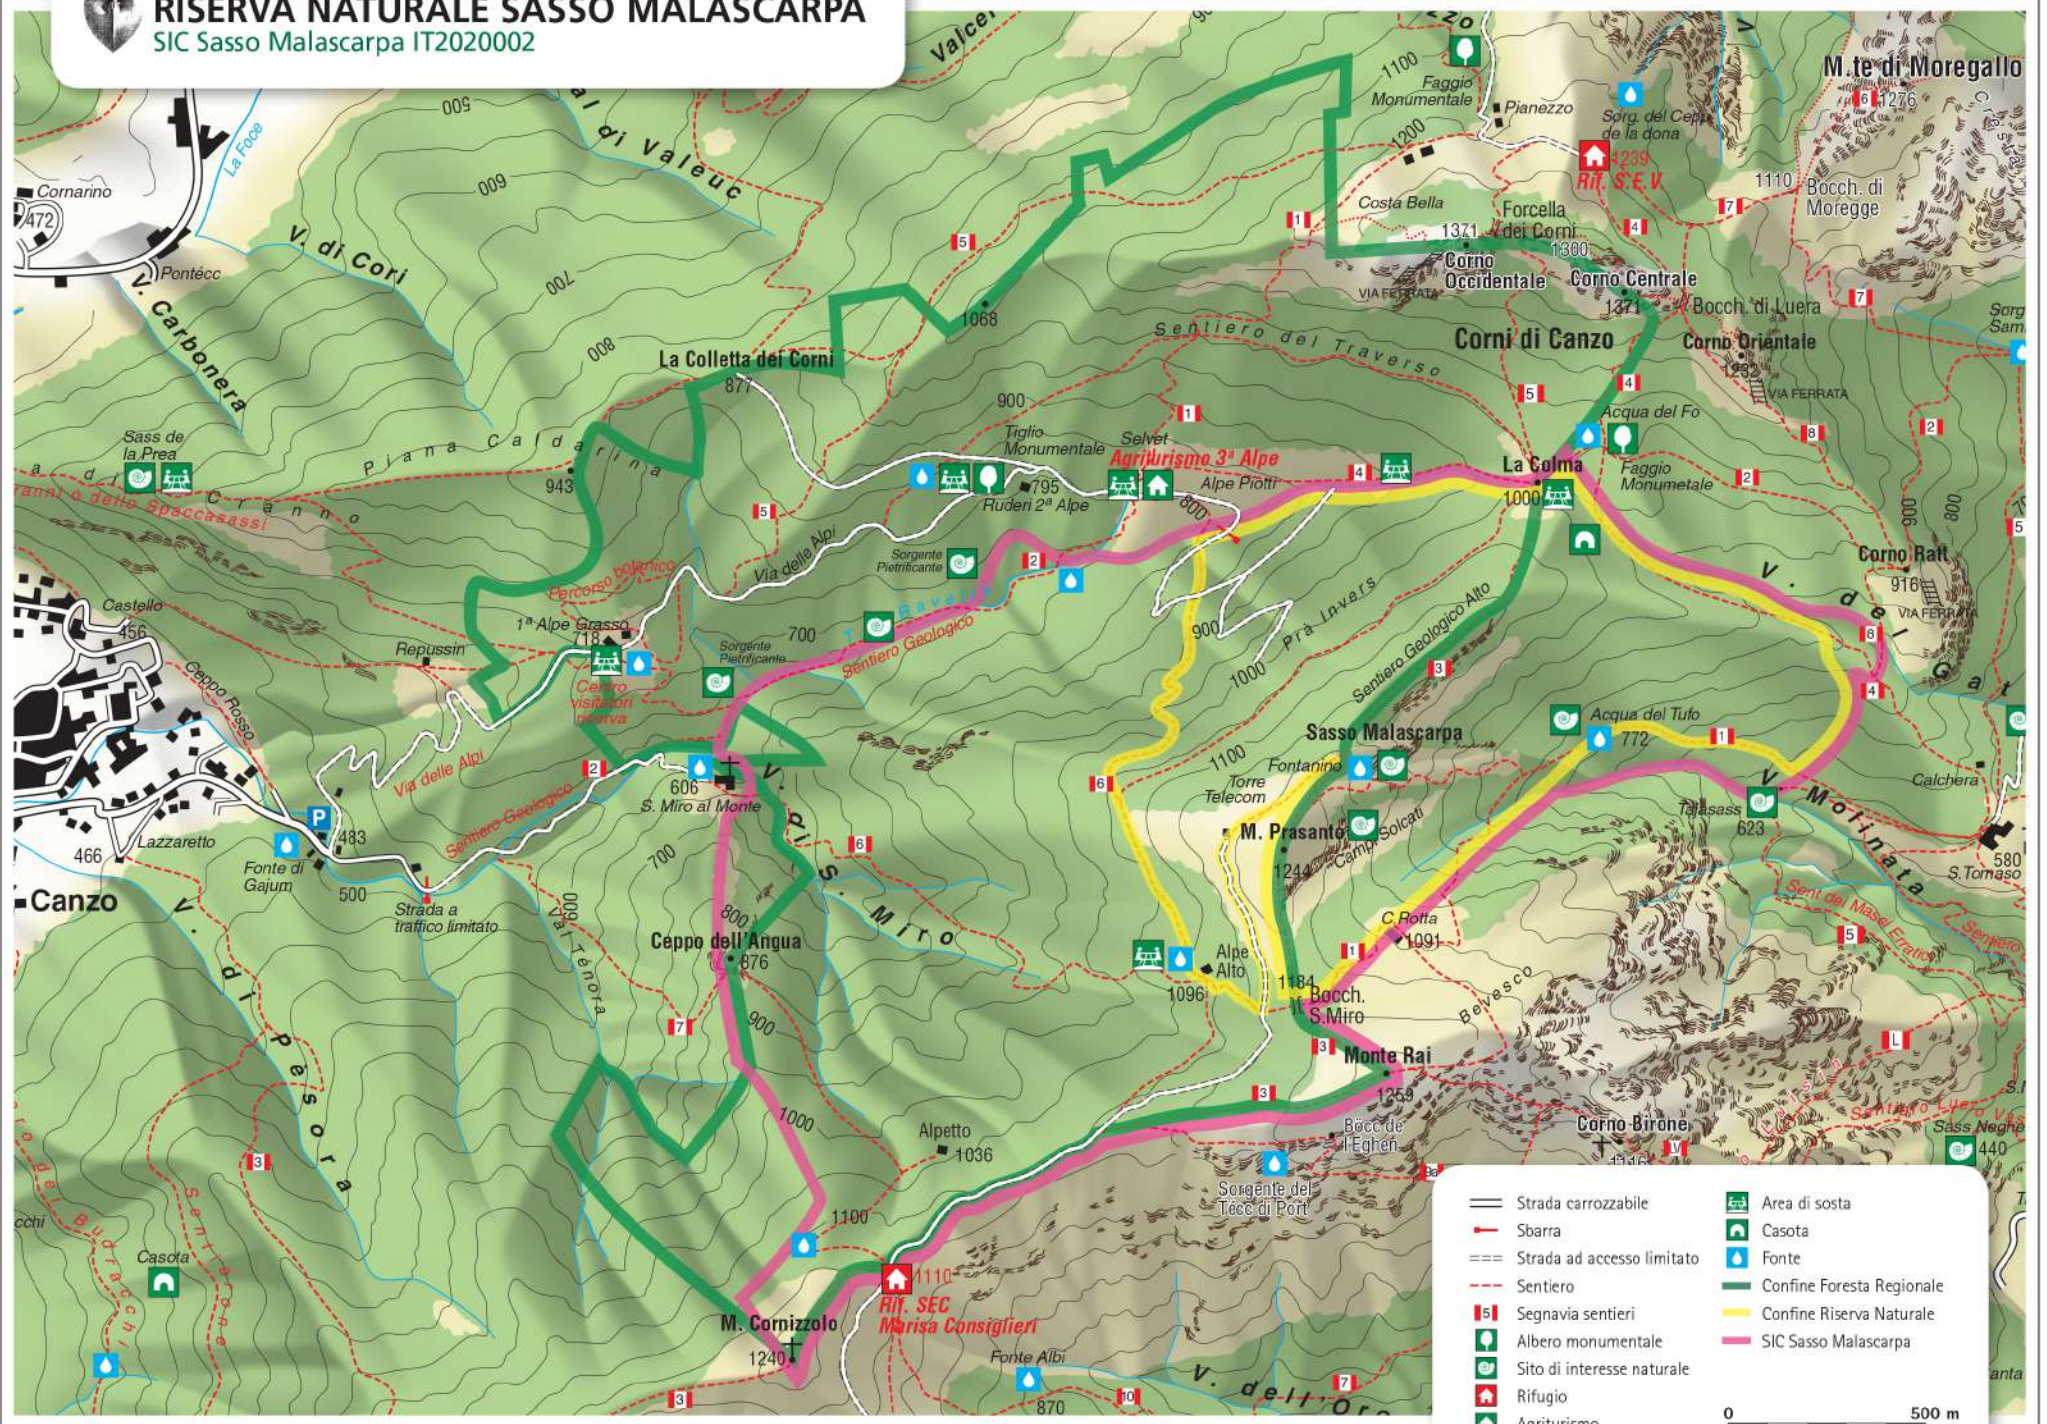

RISERVA NATURALE SASSO MALASCARPA

SIC Sasso Malascarpa IT2020002

- | | | | |
|--|----------------------------|--|---------------------------|
| | Strada carrozzabile | | Area di sosta |
| | Sbarra | | Casota |
| | Strada ad accesso limitato | | Fonte |
| | Sentiero | | Confine Foresta Regionale |
| | Segnavia sentieri | | Confine Riserva Naturale |
| | Albero monumentale | | SIC Sasso Malascarpa |
| | Sito di interesse naturale | | |
| | Rifugio | | |
| | Agriturismo | | |
- 0 500 m