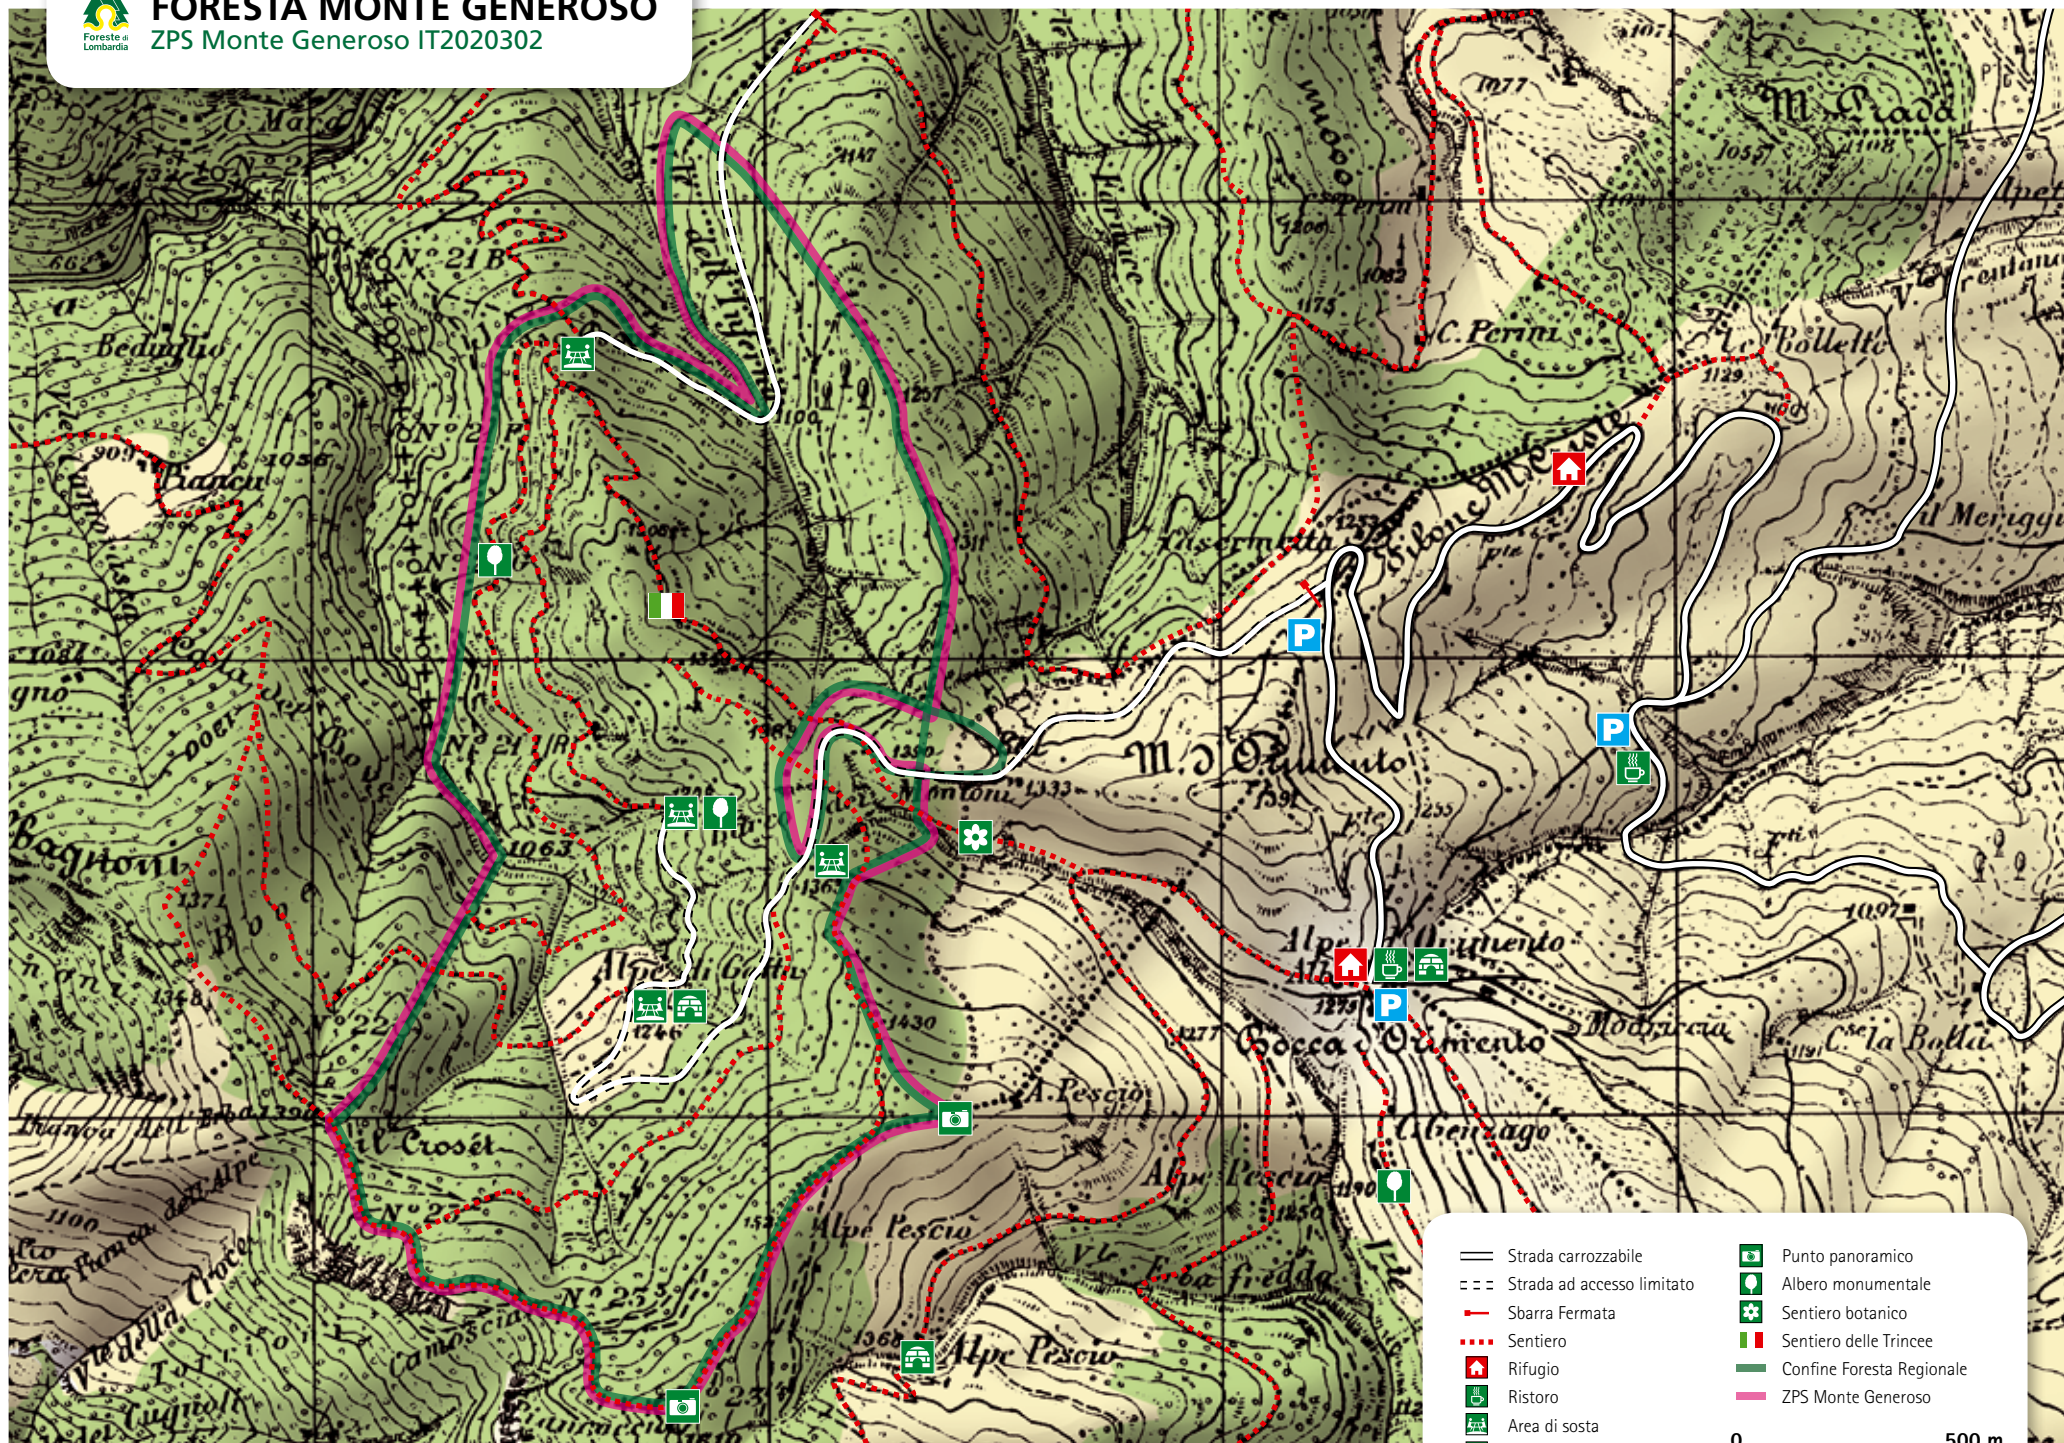

# FORESTA MONTE GENEROSO

ZPS Monte Generoso IT2020302

- |                            |                           |
|----------------------------|---------------------------|
| Strada carrozzabile        | Punto panoramico          |
| Strada ad accesso limitato | Albero monumentale        |
| Sbarra Fermata             | Sentiero botanico         |
| Sentiero                   | Sentiero delle Trincee    |
| Rifugio                    | Confine Foresta Regionale |
| Ristoro                    | ZPS Monte Generoso        |
| Area di sosta              |                           |
| Nevera                     |                           |

0 500 m