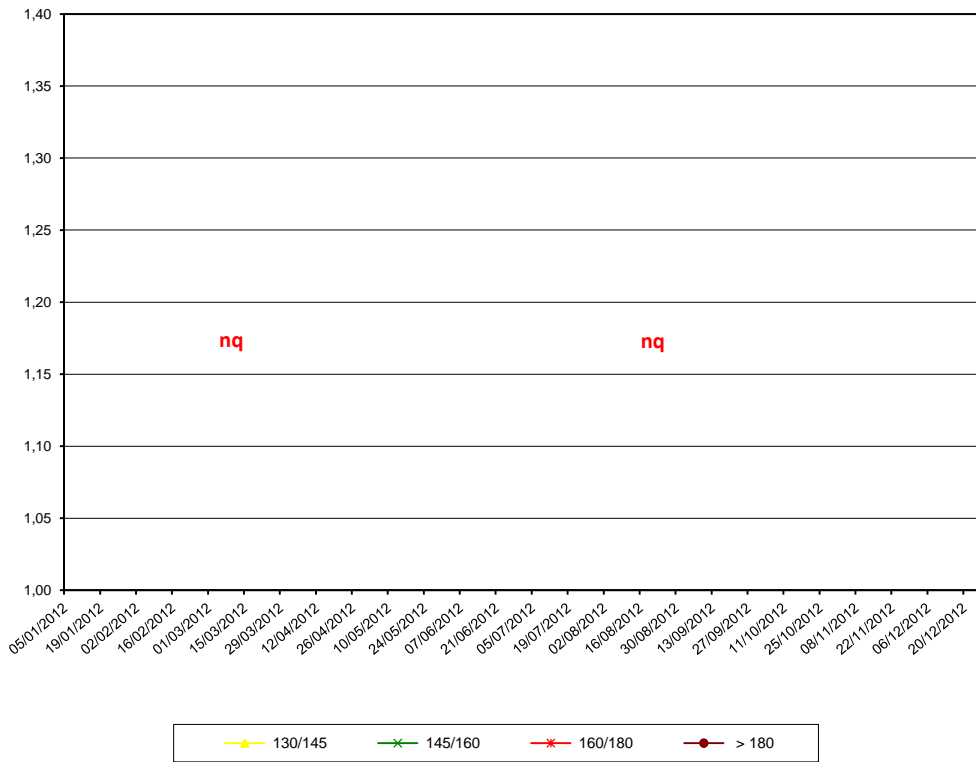

MANTOVA 2012
TREND SUINI DA MACELLO
(Euro/Kg)

nq = non quotati