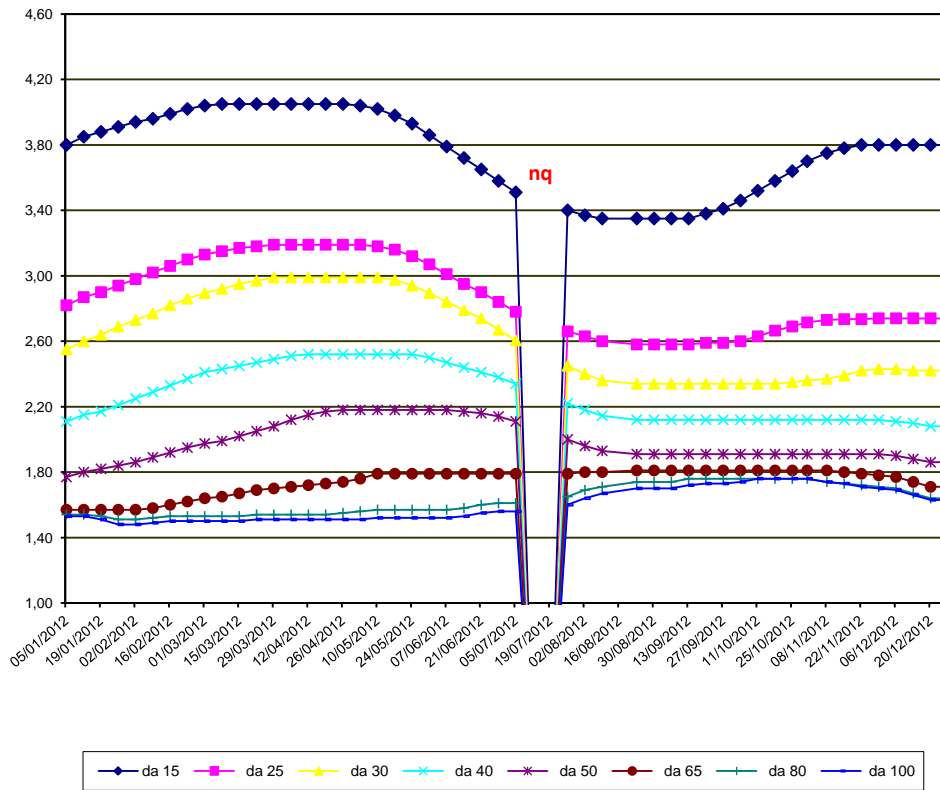

MANTOVA 2012
TREND SUINI D'ALLEVAMENTO
(Euro/Kg)